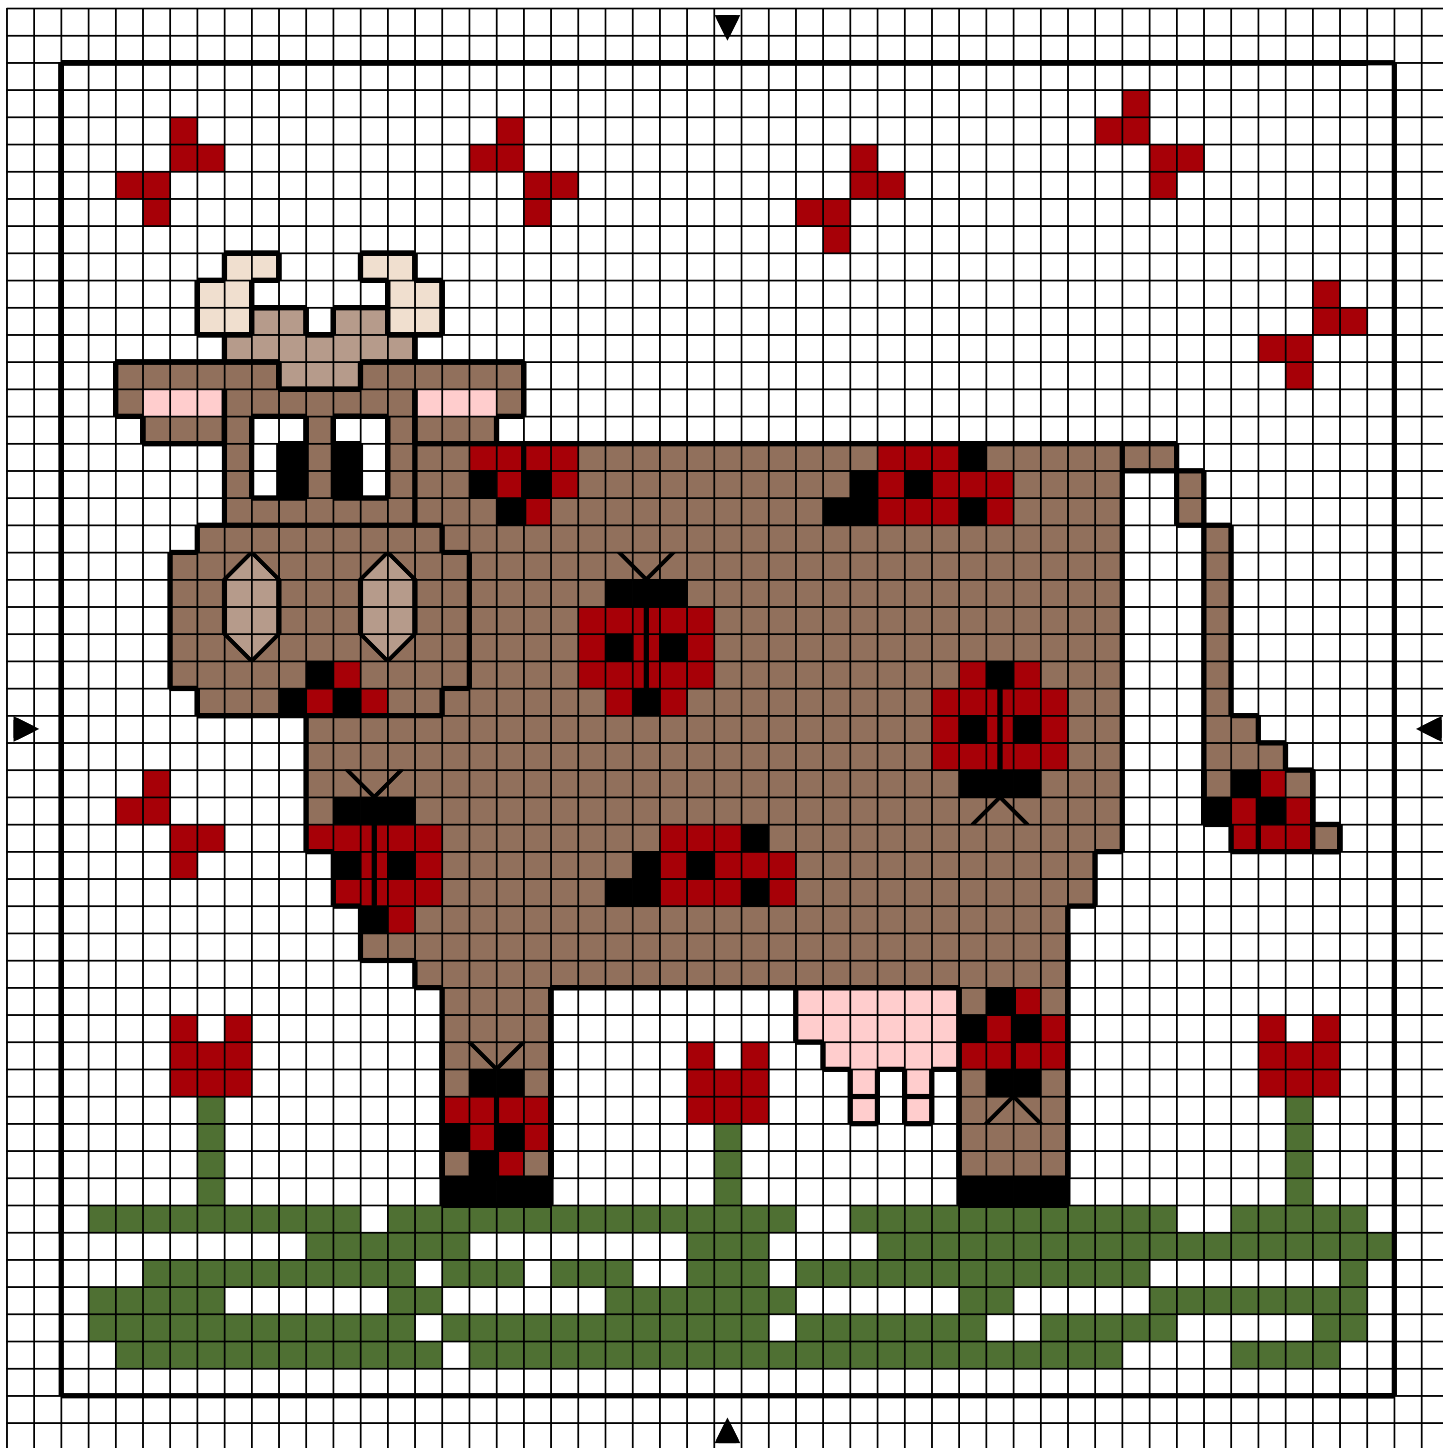

■	Noir	DMC 310	Anchor 403
↘	Beige brun cl	841	
1	Ecru	ECRU	
∩	Beige brun tr cl	842	
<<	Rose dragée tr tr cl	819	
■	Rouge anglais	321	
▼	Vert my	987	
!	Blanc vif	B5200	

Points arrière

 Noir 310 403

Dessiné par: Stéphanie HAURIN

Copyright <http://silepointcompte.free.fr/>

	Noir Beige brun cl Ecrû Beige brun tr cl Rose dragée tr tr cl Rouge anglais Vert my Blanc vif	DMC 310 841 ECRU 842 819 321 987 B5200	Anchor 403
--	--	--	---------------

Points arrière

— Noir 310 403

Dessiné par: Stéphanie HAURIN

Copyright <http://silepointcompte.free.fr/>